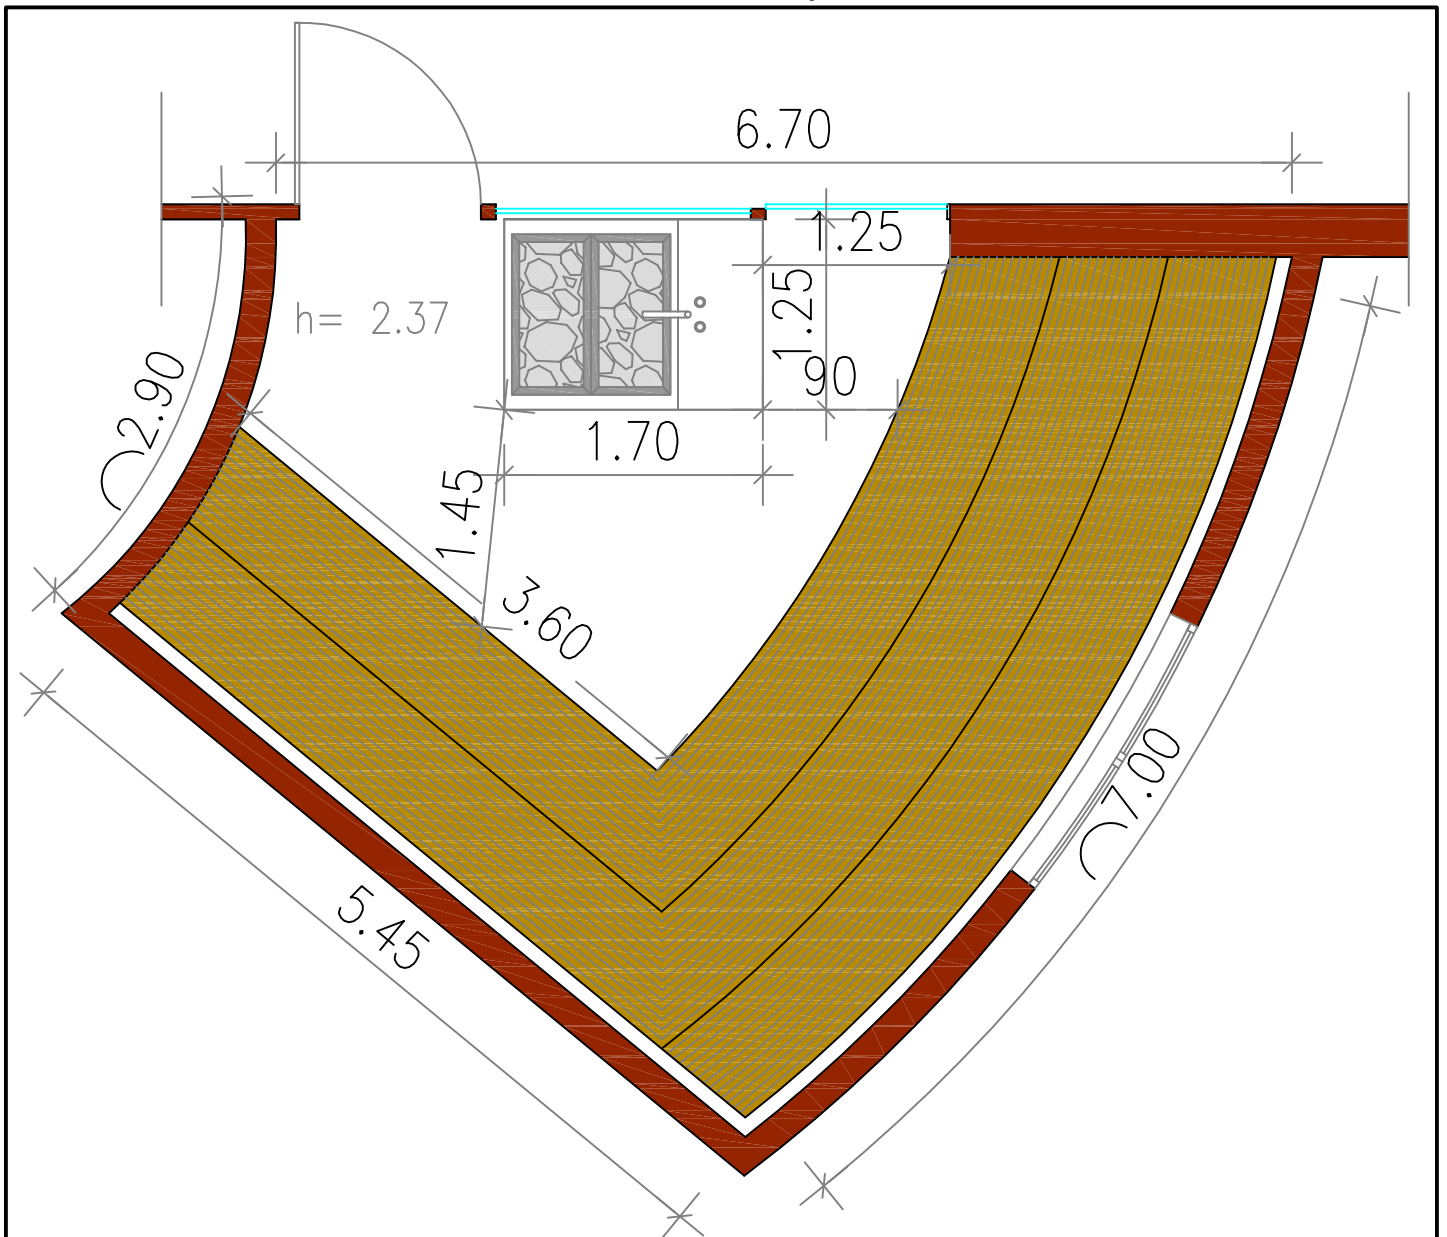

PLANIMETRIA SAUNA "PANORAMA"

mq tot: 28.80 mq braccere: 2.15

numero ospiti: 35

scala 1:50

Rilievo di:
Dott. Mario Santini
Architect & Interior Design
Italian Lifestyle

Acquarena - Bressanone
Altenmarktgasse 28/B
I-39042 Brixen - Südtirol