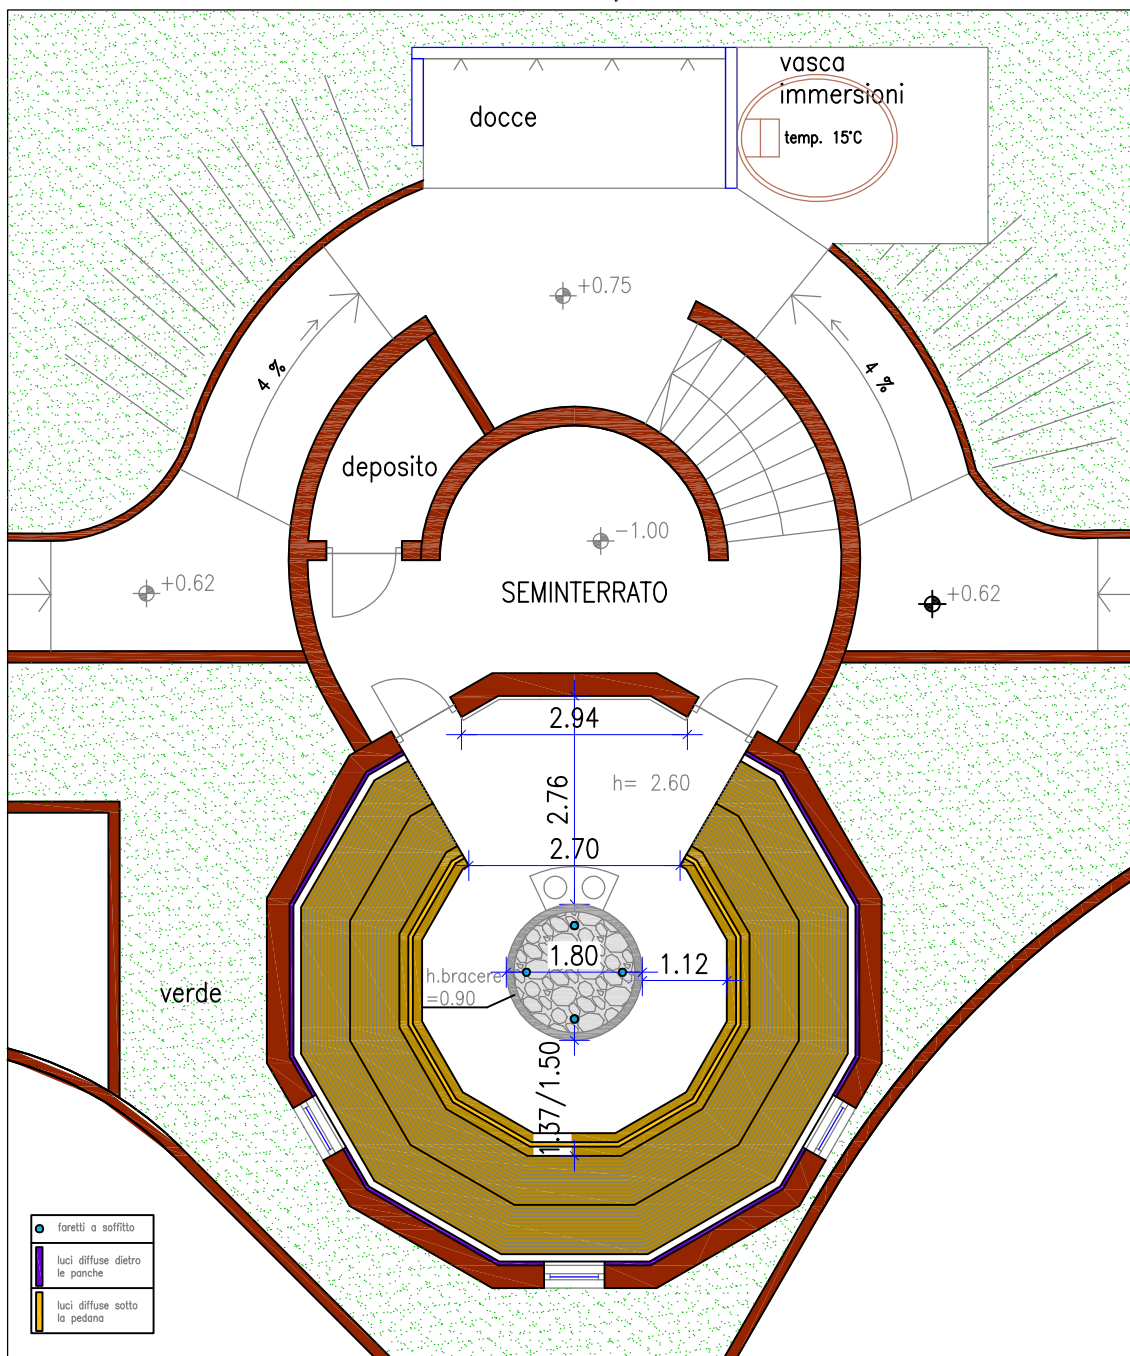

# PLANIMETRIA SAUNA "WINE SAUNA"

mq tot: 45.60 mq brace: 1.15

numero ospiti: 59

scala 1:100

Progettisti: G22 PROJECTS SRL Lana (BZ)

Realizzazione : Herokal Srl Bolzano

Rilievo di:  
Dott. Mario Santini  
Architect & Interior Design  
Italian Lifestyle