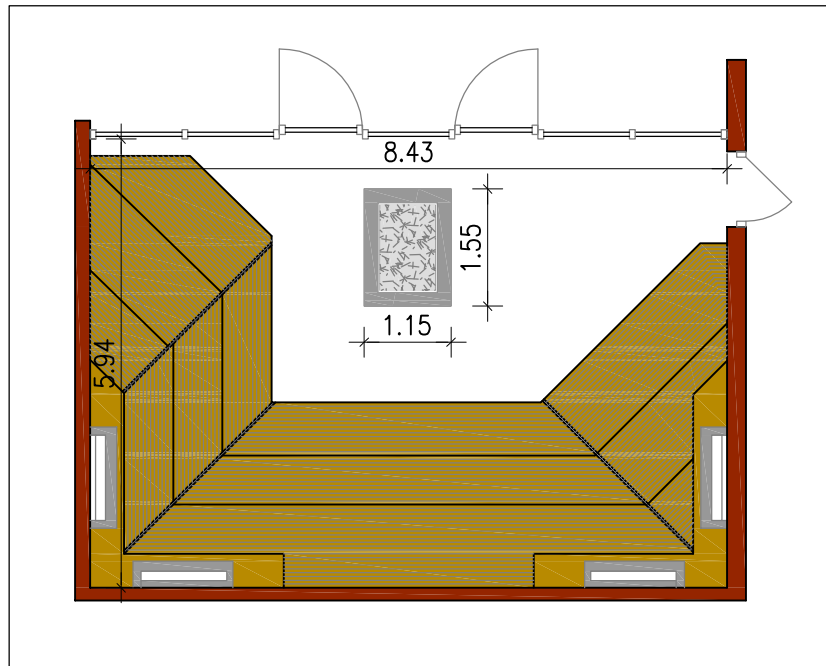

PLANIMETRIA SAUNA "CONTEMPORANEA"

mq tot: 50.15 mq bracere: 1.80

numero ospiti: 64

scala 1:100

Rilevo di:
Dott. Mario Santini
Architect & Interior Design
Italian Lifestyle

Aquardens - Le terme di Verona
Via Valpolicella , 63 - 37026 Santa Lucia, Pescantina (Vr)